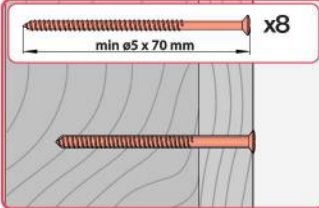

LML

<http://www.fakro.com/download/film-installation-instructions/loft-ladders/>

LML
+
installed
DRL

NC 9GE

WARNING!
- **ACHTUNG!**
- **UWAGA!**
- **ATTENTION!**
- **CUIDADO!**
- **ВНИМАНИЕ!**

NC 9GE

2

42 cm

3

6

7

**THERMO
INSULATION**

5

8

	H [cm/inch]	H1 [cm/inch]	H2 [cm/inch]
LML 280	280 9' 2 ³ / ₄ "	280-256 9' 2 ³ / ₄ " - 8' 4 ³ / ₄ "	256-233 8' 4 ³ / ₄ " - 7' 7 ³ / ₄ "
LML 305	305 10'	305-280 10' - 9' 2 ³ / ₄ "	280-256 9' 2 ³ / ₄ " - 8' 4 ³ / ₄ "