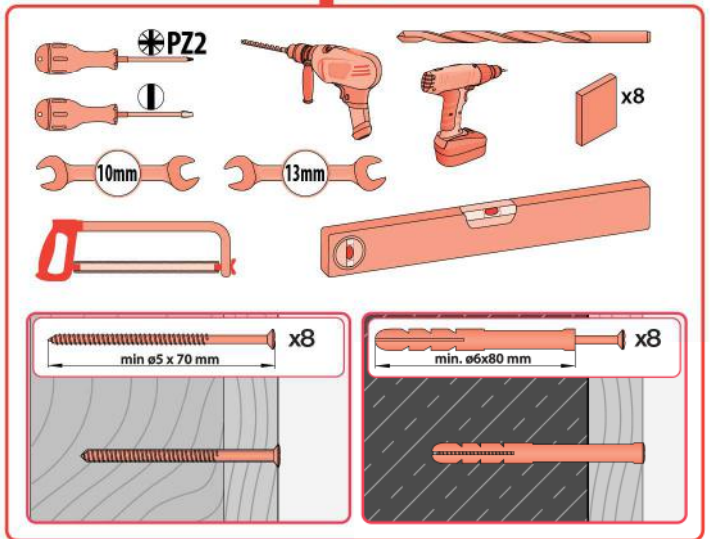

LML

<http://www.fakro.com/download/film-installation-instructions/loft-ladders/>

LML
+
installed
DRL

NC 9GE

WARNING!
- **ACHTUNG!**
- **UWAGA!**
- **ATTENTION!**
- **CUIDADO!**
- **ВНИМАНИЕ!**

NC 9GE

2

42 cm

3

6

7

**THERMO
INSULATION**

5

8

	H [cm/inch]	H1 [cm/inch]	H2 [cm/inch]
LML 280	280 9' 2 ³ / ₄ "	280-256 9' 2 ³ / ₄ " - 8' 4 ³ / ₄ "	256-233 8' 4 ³ / ₄ " - 7' 7 ³ / ₄ "
LML 305	305 10'	305-280 10' - 9' 2 ³ / ₄ "	280-256 9' 2 ³ / ₄ " - 8' 4 ³ / ₄ "