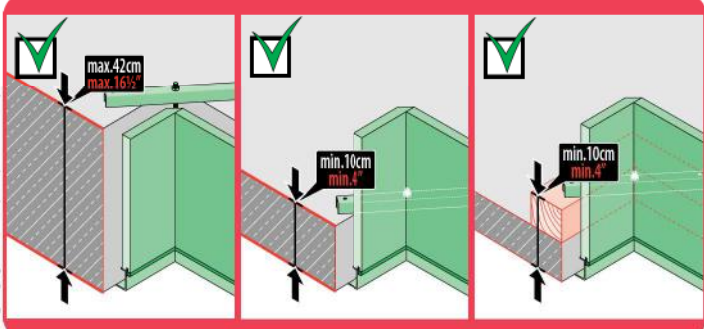

LML

<http://www.fakro.com/download/film-installation-instructions/loft-ladders/>

LML
+
installed
DRL

NC 9GE

WARNING!
- **ACHTUNG!**
- **UWAGA!**
- **ATTENTION!**
- **CUIDADO!**
- **ВНИМАНИЕ!**

NC 9GE

2

42 cm

3

6

7

**THERMO
INSULATION**

5

8

	H [cm/inch]	H1 [cm/inch]	H2 [cm/inch]
LML 280	280 9' 2 ³ / ₄ "	280-256 9' 2 ³ / ₄ " - 8' 4 ³ / ₄ "	256-233 8' 4 ³ / ₄ " - 7' 7 ³ / ₄ "
LML 305	305 10'	305-280 10' - 9' 2 ³ / ₄ "	280-256 9' 2 ³ / ₄ " - 8' 4 ³ / ₄ "