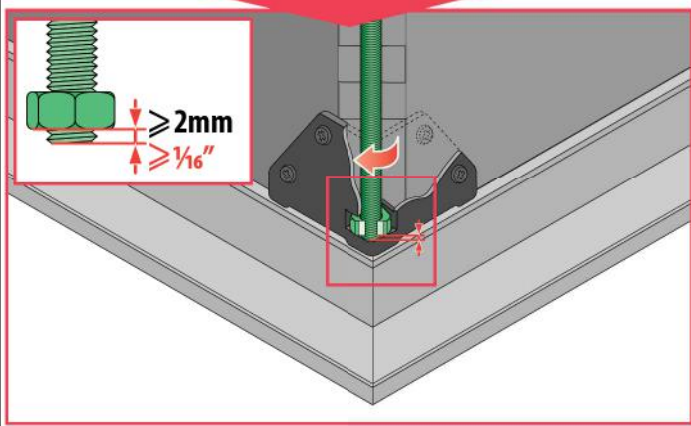

LML

<http://www.fakro.com/download/film-installation-instructions/loft-ladders/>

LML
+
installed
DRL

NC 9GE

WARNING!
- **ACHTUNG!**
- **UWAGA!**
- **ATTENTION!**
- **CUIDADO!**
- **ВНИМАНИЕ!**

NC 9GE

2

42 cm

3

6

7

**THERMO
INSULATION**

5

8

	H [cm/inch]	H1 [cm/inch]	H2 [cm/inch]
LML 280	280 9' 2 ³ / ₄ "	280-256 9' 2 ³ / ₄ " - 8' 4 ³ / ₄ "	256-233 8' 4 ³ / ₄ " - 7' 7 ³ / ₄ "
LML 305	305 10'	305-280 10' - 9' 2 ³ / ₄ "	280-256 9' 2 ³ / ₄ " - 8' 4 ³ / ₄ "