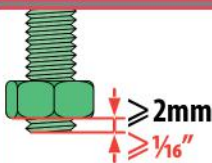

LML

<http://www.fakro.com/download/film-installation-instructions/loft-ladders/>

LML
+
installed
DRL

NC 9GE

WARNING!
- **ACHTUNG!**
- **UWAGA!**
- **ATTENTION!**
- **CUIDADO!**
- **ВНИМАНИЕ!**

NC 9GE

2

42 cm

3

6

7

**THERMO
INSULATION**

5

8

	H [cm/inch]	H1 [cm/inch]	H2 [cm/inch]
LML 280	280 9' 2 ³ / ₄ "	280-256 9' 2 ³ / ₄ " - 8' 4 ³ / ₄ "	256-233 8' 4 ³ / ₄ " - 7' 7 ³ / ₄ "
LML 305	305 10'	305-280 10' - 9' 2 ³ / ₄ "	280-256 9' 2 ³ / ₄ " - 8' 4 ³ / ₄ "