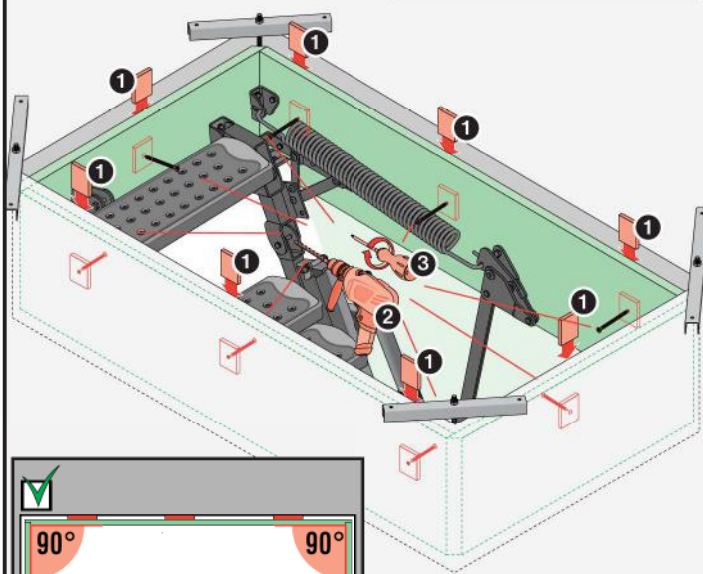

LML

<http://www.fakro.com/download/film-installation-instructions/loft-ladders/>

LML
+
installed
DRL

NC 9GE

WARNING!
- **ACHTUNG!**
- **UWAGA!**
- **ATTENTION!**
- **CUIDADO!**
- **ВНИМАНИЕ!**

NC 9GE

2

42 cm

3

6

7

**THERMO
INSULATION**

5

8

	H [cm/inch]	H1 [cm/inch]	H2 [cm/inch]
LML 280	280 9' 2 ³ / ₄ "	280-256 9' 2 ³ / ₄ " - 8' 4 ³ / ₄ "	256-233 8' 4 ³ / ₄ " - 7' 7 ³ / ₄ "
LML 305	305 10'	305-280 10' - 9' 2 ³ / ₄ "	280-256 9' 2 ³ / ₄ " - 8' 4 ³ / ₄ "