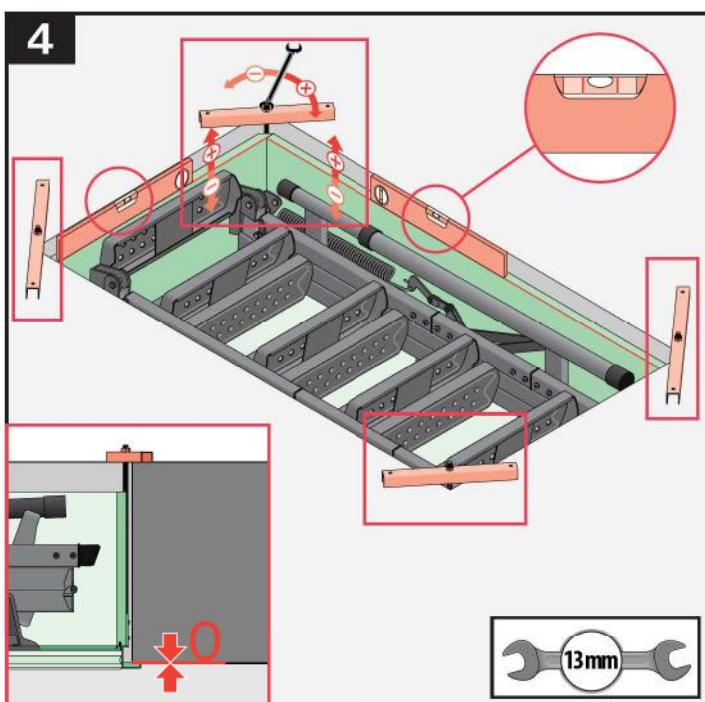

LML

<http://www.fakro.com/download/film-installation-instructions/loft-ladders/>

LML
+
installed
DRL

NC 9GE

WARNING!
- **ACHTUNG!**
- **UWAGA!**
- **ATTENTION!**
- **CUIDADO!**
- **ВНИМАНИЕ!**

NC 9GE

2

42 cm

3

6

7

**THERMO
INSULATION**

5

8

	H [cm/inch]	H1 [cm/inch]	H2 [cm/inch]
LML 280	280 9' 2 ³ / ₄ "	280-256 9' 2 ³ / ₄ " - 8' 4 ³ / ₄ "	256-233 8' 4 ³ / ₄ " - 7' 7 ³ / ₄ "
LML 305	305 10'	305-280 10' - 9' 2 ³ / ₄ "	280-256 9' 2 ³ / ₄ " - 8' 4 ³ / ₄ "