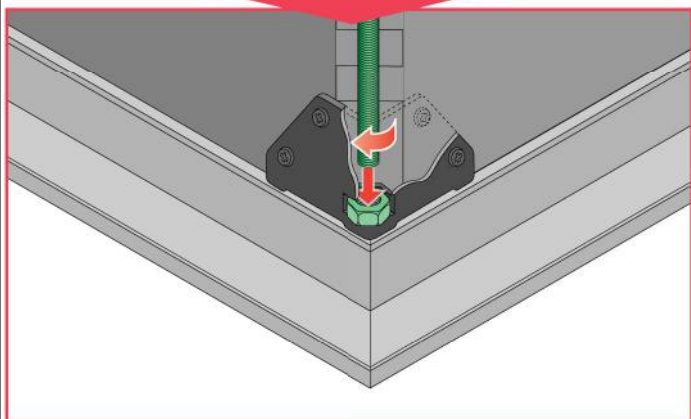

LML

<http://www.fakro.com/download/film-installation-instructions/loft-ladders/>

LML
+
installed
DRL

NC 9GE

WARNING!
- **ACHTUNG!**
- **UWAGA!**
- **ATTENTION!**
- **CUIDADO!**
- **ВНИМАНИЕ!**

NC 9GE

2

42 cm

3

6

7

**THERMO
INSULATION**

5

8

	H [cm/inch]	H1 [cm/inch]	H2 [cm/inch]
LML 280	280 9' 2 ³ / ₄ "	280-256 9' 2 ³ / ₄ " - 8' 4 ³ / ₄ "	256-233 8' 4 ³ / ₄ " - 7' 7 ³ / ₄ "
LML 305	305 10'	305-280 10' - 9' 2 ³ / ₄ "	280-256 9' 2 ³ / ₄ " - 8' 4 ³ / ₄ "