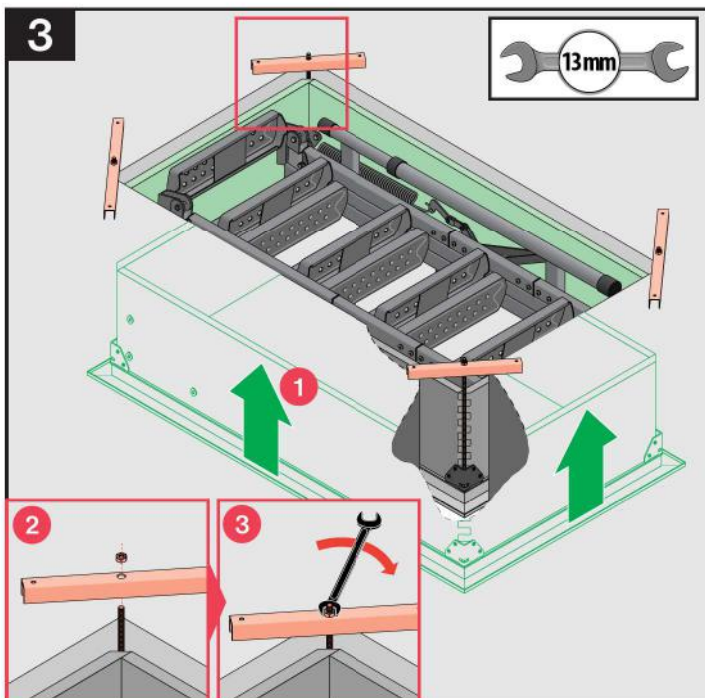

LML

<http://www.fakro.com/download/film-installation-instructions/loft-ladders/>

LML
+
installed
DRL

NC 9GE

WARNING!
- **ACHTUNG!**
- **UWAGA!**
- **ATTENTION!**
- **CUIDADO!**
- **ВНИМАНИЕ!**

NC 9GE

2

42 cm

3

6

7

**THERMO
INSULATION**

5

8

	H [cm/inch]	H1 [cm/inch]	H2 [cm/inch]
LML 280	280 9' 2 ³ / ₄ "	280-256 9' 2 ³ / ₄ " - 8' 4 ³ / ₄ "	256-233 8' 4 ³ / ₄ " - 7' 7 ³ / ₄ "
LML 305	305 10'	305-280 10' - 9' 2 ³ / ₄ "	280-256 9' 2 ³ / ₄ " - 8' 4 ³ / ₄ "