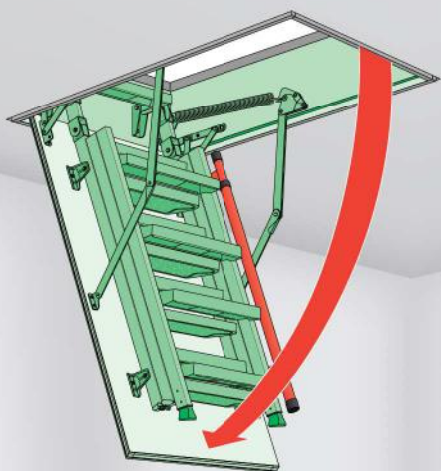

LML

<http://www.fakro.com/download/film-installation-instructions/loft-ladders/>

LML
+
installed
DRL

NC 9GE

WARNING!
- **ACHTUNG!**
- **UWAGA!**
- **ATTENTION!**
- **CUIDADO!**
- **ВНИМАНИЕ!**

NC 9GE

2

42 cm

3

6

7

**THERMO
INSULATION**

5

8

	H [cm/inch]	H1 [cm/inch]	H2 [cm/inch]
LML 280	280 9' 2 ³ / ₄ "	280-256 9' 2 ³ / ₄ " - 8' 4 ³ / ₄ "	256-233 8' 4 ³ / ₄ " - 7' 7 ³ / ₄ "
LML 305	305 10'	305-280 10' - 9' 2 ³ / ₄ "	280-256 9' 2 ³ / ₄ " - 8' 4 ³ / ₄ "