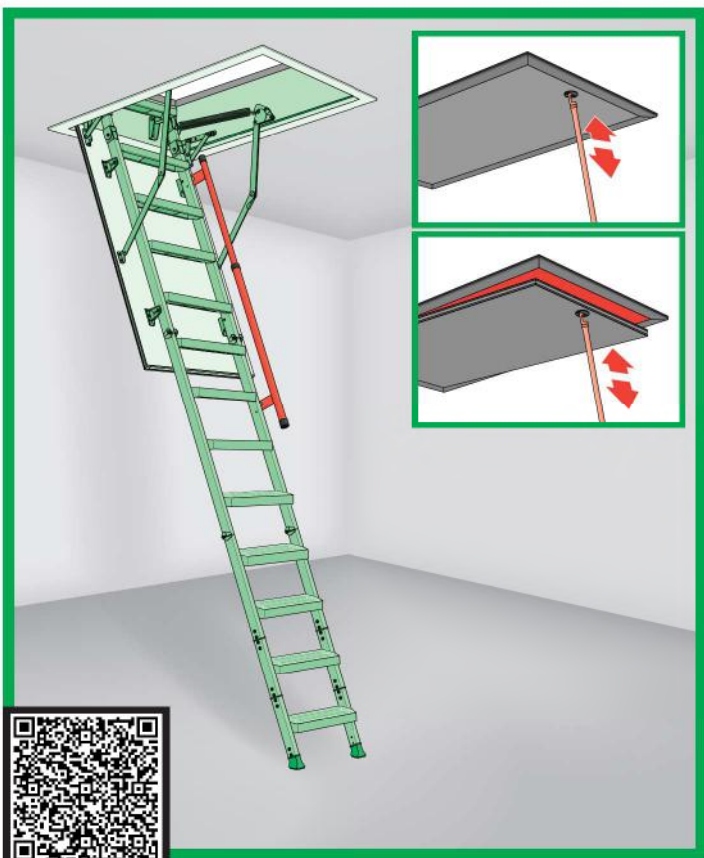

CZ PŮDNÍ SCHODY	NL ZOLDER/VLIERINGTRAP
DE BODENTREPPE	PL SCHODY STRYCHOWE
ES ESCALERAS ESCAMOTEABLES	PT ESCADA DE SOTA-O ENCAIXADA
FR ESCALIER ESCAMOTABLE	RO SCARĂ MODULARĂ
GB LOFT LADDER	RU ЧЕРДАЧНАЯ ЛЕСТНИЦА
HU PADLÁSFELJÁRÓ LÉPCSŐ	SK STROPNÉ SKLÁPACIE SCHODY
IT LE SCALE PER LA SOFFITTA	US ATTIC STAIRS

LML

<http://www.fakro.com/download/film-installation-instructions/loft-ladders/>

LML
+
installed
DRL

NC 9GE

WARNING!
- **ACHTUNG!**
- **UWAGA!**
- **ATTENTION!**
- **CUIDADO!**
- **ВНИМАНИЕ!**

NC 9GE

2

42 cm