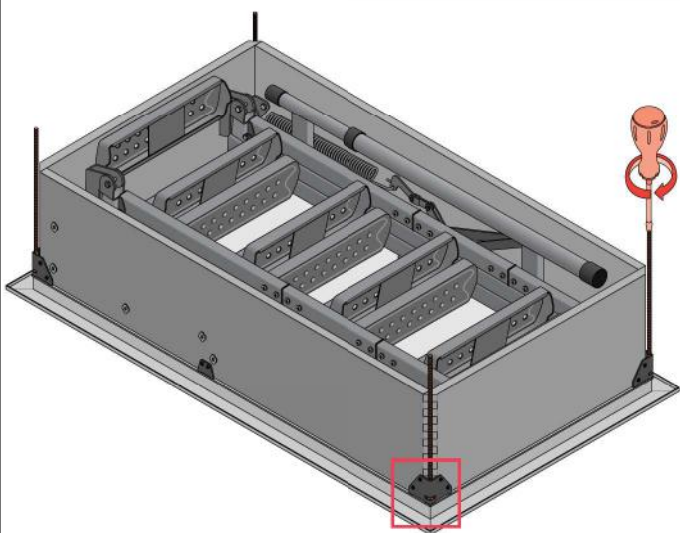

LML

<http://www.fakro.com/download/film-installation-instructions/loft-ladders/>

LML
+
installed
DRL

NC 9GE

WARNING!
- **ACHTUNG!**
- **UWAGA!**
- **ATTENTION!**
- **CUIDADO!**
- **ВНИМАНИЕ!**

NC 9GE

2

42 cm

3

6

7

**THERMO
INSULATION**

5

8

	H [cm/inch]	H1 [cm/inch]	H2 [cm/inch]
LML 280	280 9' 2 ³ / ₄ "	280-256 9' 2 ³ / ₄ " - 8' 4 ³ / ₄ "	256-233 8' 4 ³ / ₄ " - 7' 7 ³ / ₄ "
LML 305	305 10'	305-280 10' - 9' 2 ³ / ₄ "	280-256 9' 2 ³ / ₄ " - 8' 4 ³ / ₄ "