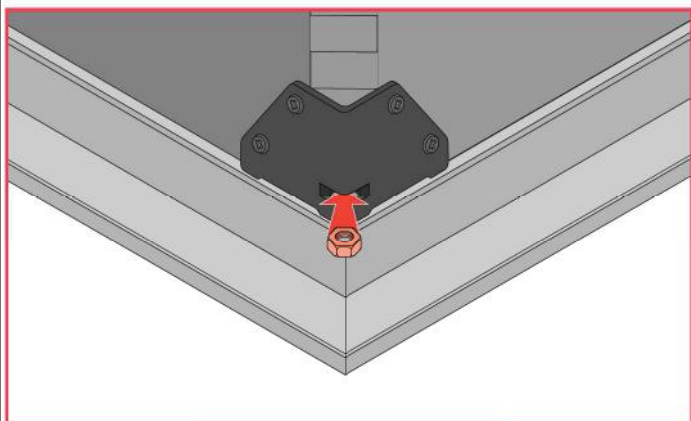

LML

<http://www.fakro.com/download/film-installation-instructions/loft-ladders/>

LML
+
installed
DRL

NC 9GE

WARNING!
- **ACHTUNG!**
- **UWAGA!**
- **ATTENTION!**
- **CUIDADO!**
- **ВНИМАНИЕ!**

NC 9GE

2

42 cm