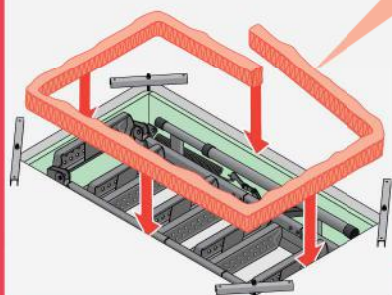

LML

<http://www.fakro.com/download/film-installation-instructions/loft-ladders/>

LML
+
installed
DRL

NC 9GE

WARNING!
- **ACHTUNG!**
- **UWAGA!**
- **ATTENTION!**
- **CUIDADO!**
- **ВНИМАНИЕ!**

NC 9GE

2

42 cm

3

6

7

**THERMO
INSULATION**

5

8

	H [cm/inch]	H1 [cm/inch]	H2 [cm/inch]
LML 280	280 9' 2 ³ / ₄ "	280-256 9' 2 ³ / ₄ " - 8' 4 ³ / ₄ "	256-233 8' 4 ³ / ₄ " - 7' 7 ³ / ₄ "
LML 305	305 10'	305-280 10' - 9' 2 ³ / ₄ "	280-256 9' 2 ³ / ₄ " - 8' 4 ³ / ₄ "