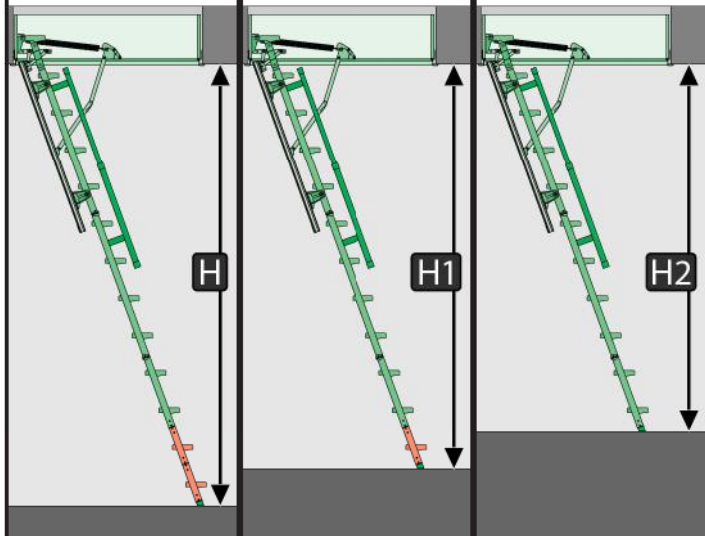

LML

<http://www.fakro.com/download/film-installation-instructions/loft-ladders/>

LML
+
installed
DRL

NC 9GE

WARNING!
- **ACHTUNG!**
- **UWAGA!**
- **ATTENTION!**
- **CUIDADO!**
- **ВНИМАНИЕ!**

NC 9GE

2

42 cm

3

6

7

**THERMO
INSULATION**

5

8

	H [cm/inch]	H1 [cm/inch]	H2 [cm/inch]
LML 280	280 9' 2 ³ / ₄ "	280-256 9' 2 ³ / ₄ " - 8' 4 ³ / ₄ "	256-233 8' 4 ³ / ₄ " - 7' 7 ³ / ₄ "
LML 305	305 10'	305-280 10' - 9' 2 ³ / ₄ "	280-256 9' 2 ³ / ₄ " - 8' 4 ³ / ₄ "