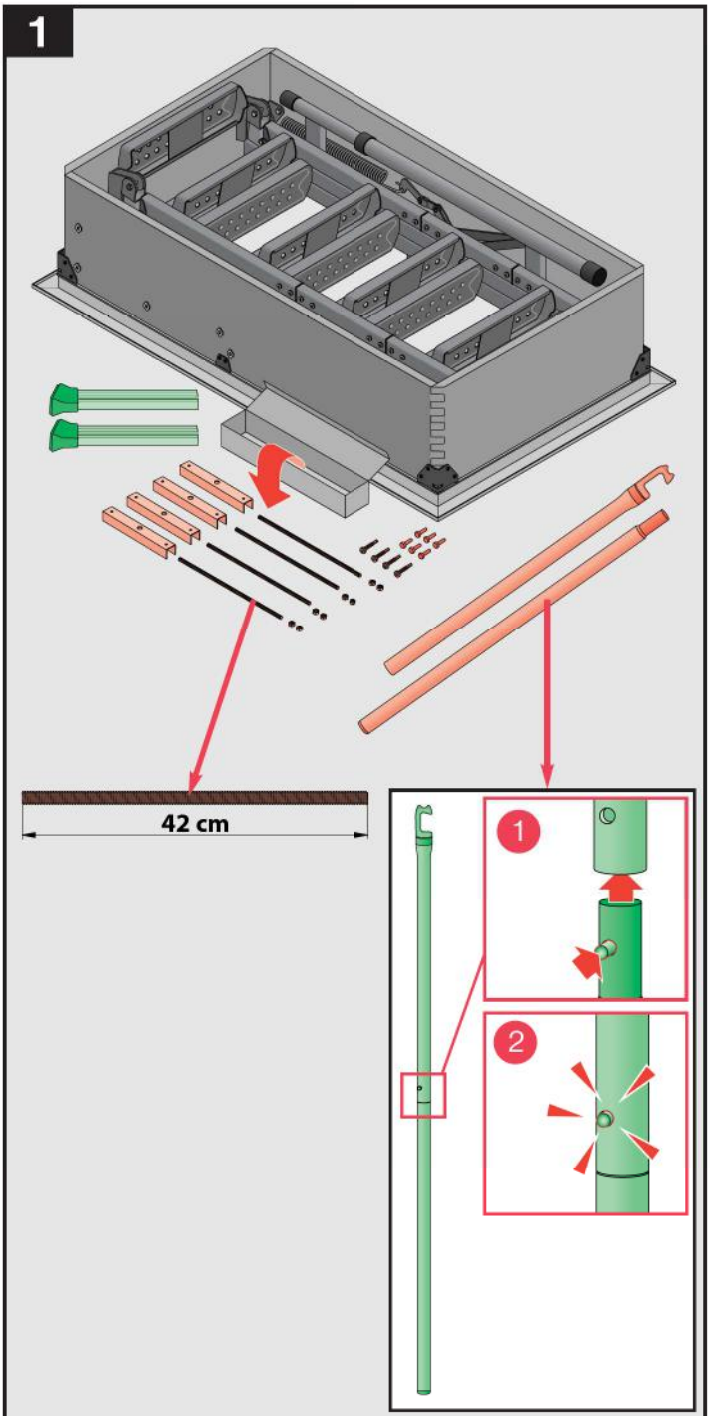

LML

<http://www.fakro.com/download/film-installation-instructions/loft-ladders/>

LML
+
installed
DRL

NC 9GE

WARNING!
- **ACHTUNG!**
- **UWAGA!**
- **ATTENTION!**
- **CUIDADO!**
- **ВНИМАНИЕ!**

NC 9GE

2

42 cm

3

6

7

**THERMO
INSULATION**

5

8

	H [cm/inch]	H1 [cm/inch]	H2 [cm/inch]
LML 280	280 9' 2 ³ / ₄ "	280-256 9' 2 ³ / ₄ " - 8' 4 ³ / ₄ "	256-233 8' 4 ³ / ₄ " - 7' 7 ³ / ₄ "
LML 305	305 10'	305-280 10' - 9' 2 ³ / ₄ "	280-256 9' 2 ³ / ₄ " - 8' 4 ³ / ₄ "